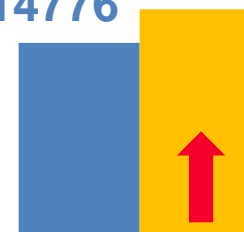

Число родившихся

14776 17370